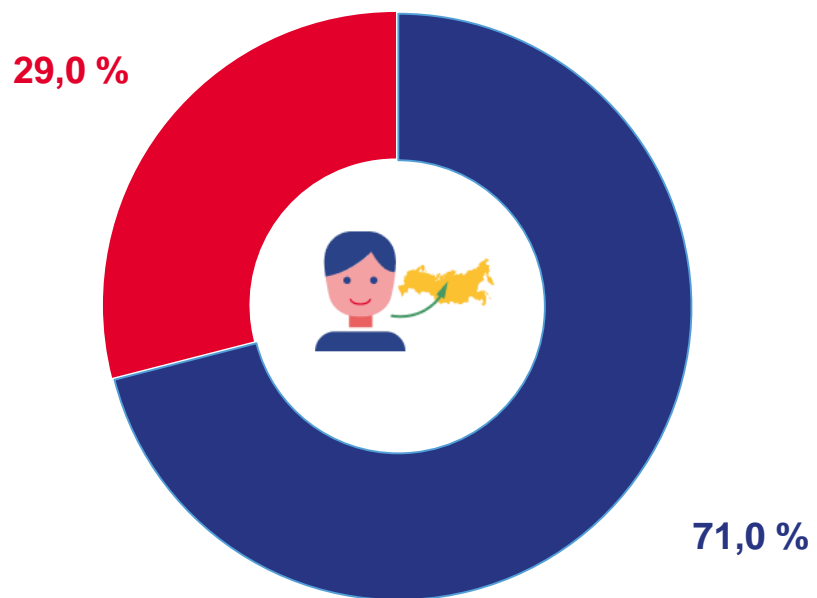

* Ежемесячные данные оперативной статистики

ОБЩИЕ ИТОГИ МИГРАЦИИ НАСЕЛЕНИЯ

ЧЕЛОВЕК

16 016 человек

Число прибывших
в Забайкальский край

3 289 человек

Миграционный отток
за январь-сентябрь 2023 г.

19 305 человек

Число выбывших из
Забайкальского края

Число прибывших

Число выбывших

Миграционный прирост (отток)

МИГРАЦИЯ НАСЕЛЕНИЯ ПРОЦЕНТОВ

Прибыло

71,0 %

Городская местность

Сельская местность

Выбыло

36,6 %

63,4 %

ОБЩИЕ ИТОГИ МИГРАЦИИ ПО ТЕРРИТОРИЯМ КРАЯ. МИГРАЦИОННЫЙ ПРИРОСТ, СНИЖЕНИЕ (-)

ЧЕЛОВЕК

Муниципальные образования с наибольшими и наименьшими значениями показателя

5 муниципальных образований