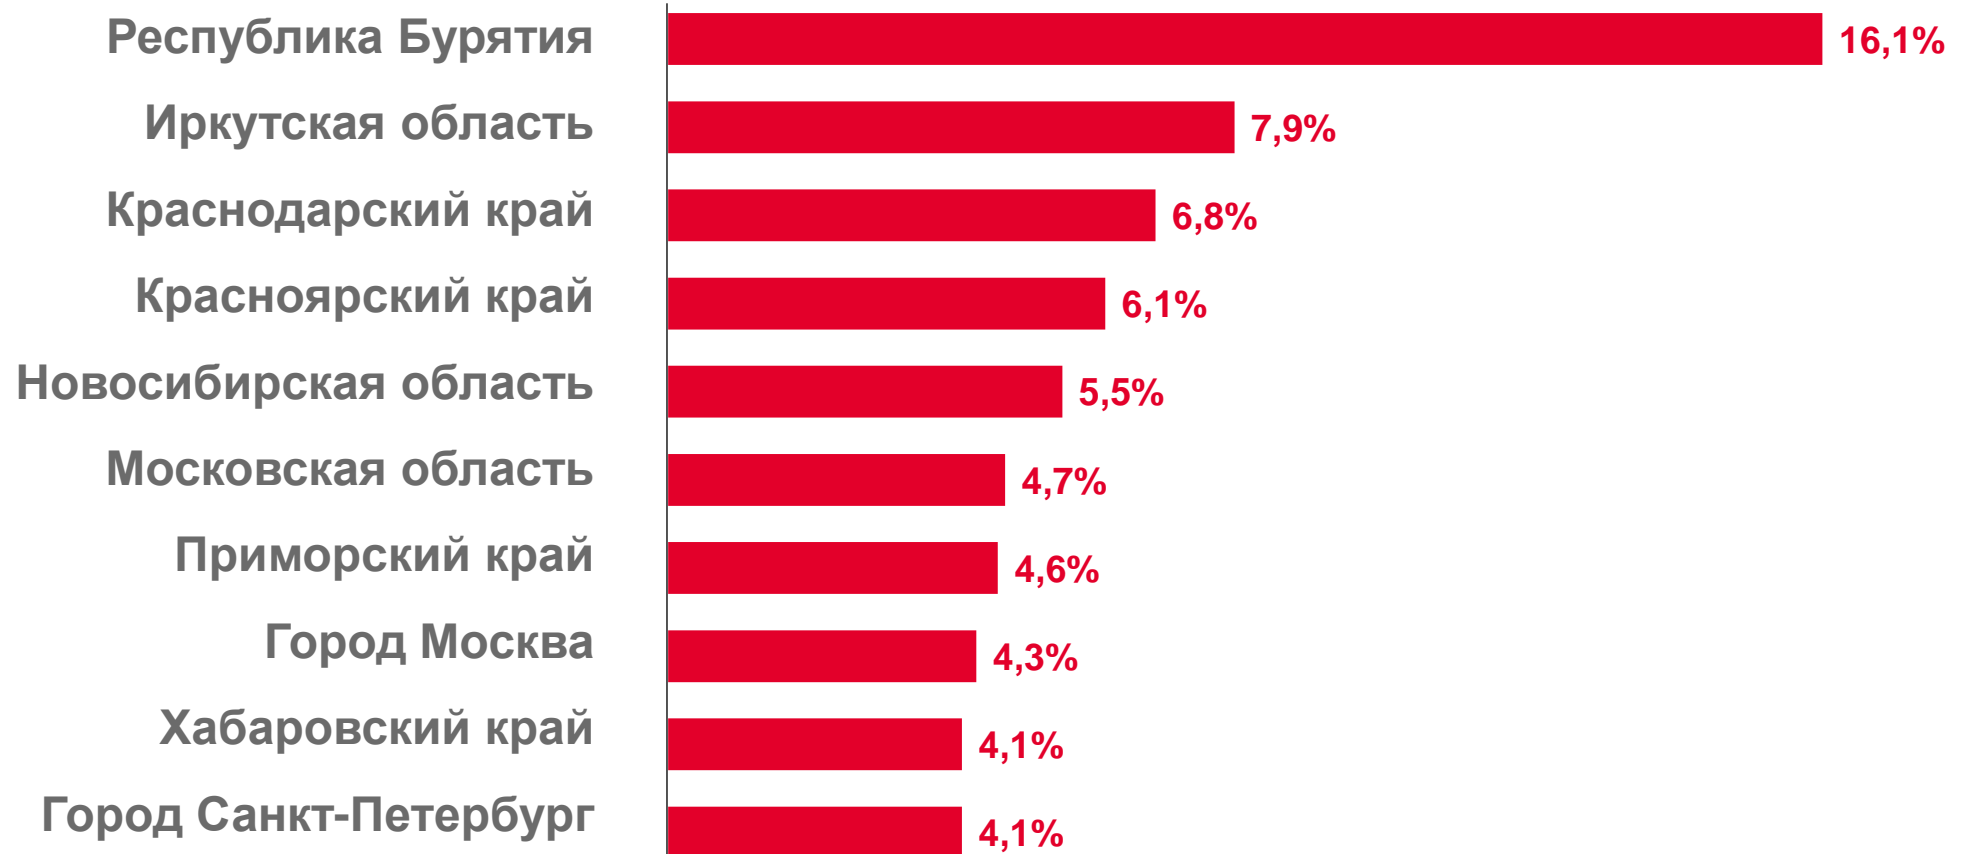

Миграционный прирост

30 муниципальных образований

Миграционная убыль

МЕЖРЕГИОНАЛЬНАЯ МИГРАЦИЯ.

МИГРАЦИОННЫЙ ПРИРОСТ, СНИЖЕНИЕ (-)

ЧЕЛОВЕК

МЕЖРЕГИОНАЛЬНАЯ МИГРАЦИЯ

ПРОЦЕНТОВ

МЕЖДУНАРОДНАЯ МИГРАЦИЯ

ЧЕЛОВЕК

349 человек

Число прибывших
в Забайкальский край

106 человек

Миграционный отток
за январь-сентябрь 2023 г.

455 человек

Число выбывших из
Забайкальского края