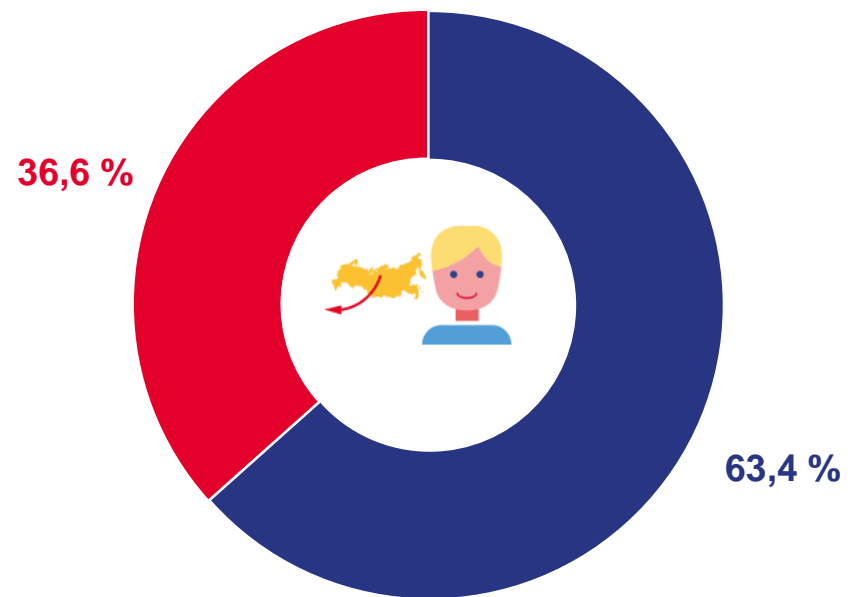

* Ежемесячные данные оперативной статистики

ОБЩИЕ ИТОГИ МИГРАЦИИ НАСЕЛЕНИЯ

ЧЕЛОВЕК

16 016 человек

Число прибывших
в Забайкальский край

3 289 человек

Миграционный отток
за январь-сентябрь 2023 г.

19 305 человек

Число выбывших из
Забайкальского края

Число прибывших

Число выбывших

Миграционный прирост (отток)

МИГРАЦИЯ НАСЕЛЕНИЯ ПРОЦЕНТОВ

Прибыло

71,0 %

Городская местность

Сельская местность

Выбыло

36,6 %

63,4 %

ОБЩИЕ ИТОГИ МИГРАЦИИ ПО ТЕРРИТОРИЯМ КРАЯ. МИГРАЦИОННЫЙ ПРИРОСТ, СНИЖЕНИЕ (-)

ЧЕЛОВЕК

Муниципальные образования с наибольшими и наименьшими значениями показателя

5 муниципальных образований

МЕЖДУНАРОДНАЯ МИГРАЦИЯ

ЧЕЛОВЕК

349 человек

Число прибывших
в Забайкальский край

106 человек

Миграционный отток
за январь-сентябрь 2023 г.

455 человек

Число выбывших из
Забайкальского края