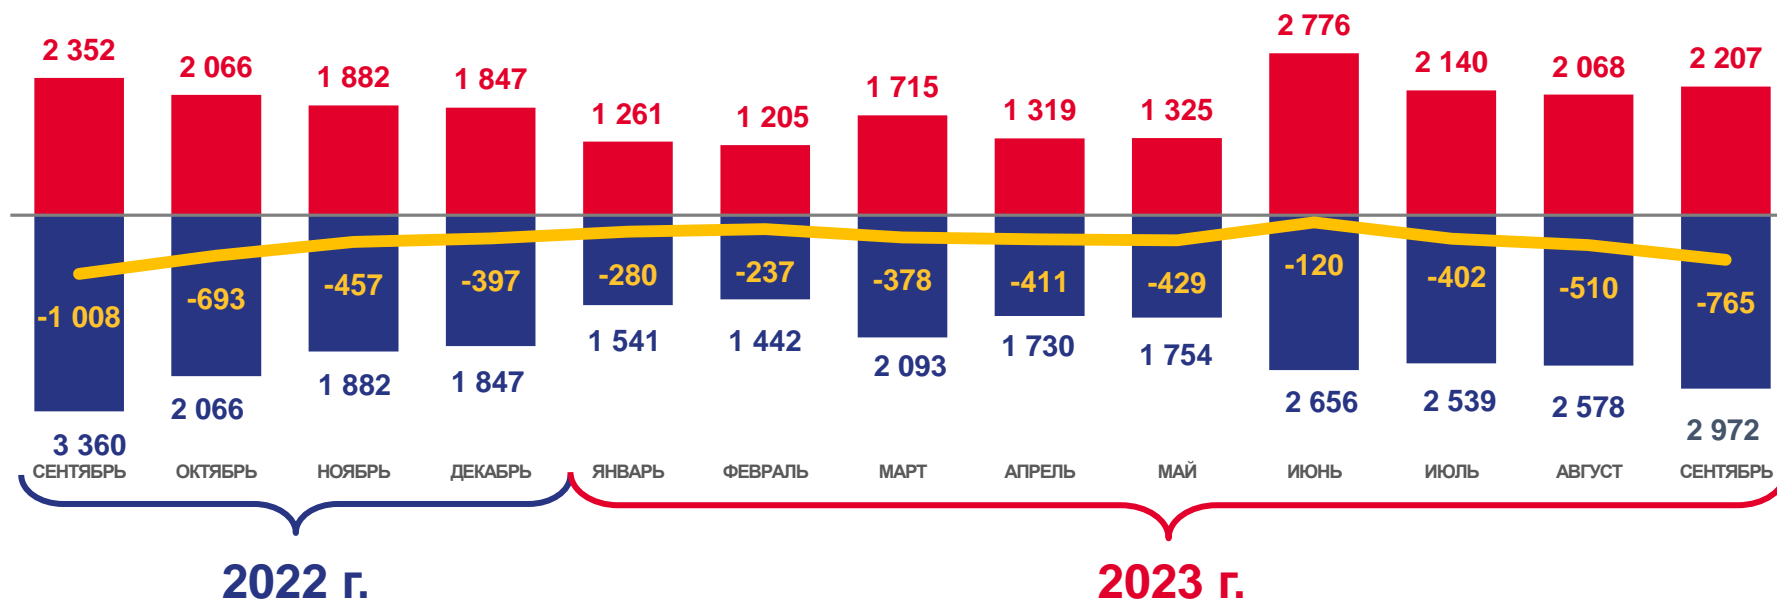

Оперативные итоги миграции населения

Забайкальского края

за январь-сентябрь 2023 года

- 01 ОБЩИЕ ИТОГИ МИГРАЦИИ НАСЕЛЕНИЯ
- 02 МИГРАЦИЯ НАСЕЛЕНИЯ
- 03 ОБЩИЕ ИТОГИ МИГРАЦИИ ПО ТЕРРИТОРИЯМ КРАЯ.
МИГРАЦИОННЫЙ ПРИРОСТ, СНИЖЕНИЕ (-)
- 04 МЕЖРЕГИОНАЛЬНАЯ МИГРАЦИЯ.
МИГРАЦИОННЫЙ ПРИРОСТ, СНИЖЕНИЕ (-)
- 05 МЕЖРЕГИОНАЛЬНАЯ МИГРАЦИЯ
- 06 МЕЖДУНАРОДНАЯ МИГРАЦИЯ

* Ежемесячные данные оперативной статистики

ОБЩИЕ ИТОГИ МИГРАЦИИ НАСЕЛЕНИЯ

ЧЕЛОВЕК

16 016 человек

Число прибывших
в Забайкальский край

3 289 человек

Миграционный отток
за январь-сентябрь 2023 г.

19 305 человек

Число выбывших из
Забайкальского края

Число прибывших

Число выбывших

Миграционный прирост (отток)

МИГРАЦИЯ НАСЕЛЕНИЯ ПРОЦЕНТОВ

Прибыло

71,0 %

Городская местность

Сельская местность

Выбыло

36,6 %

63,4 %

ОБЩИЕ ИТОГИ МИГРАЦИИ ПО ТЕРРИТОРИЯМ КРАЯ. МИГРАЦИОННЫЙ ПРИРОСТ, СНИЖЕНИЕ (-)

ЧЕЛОВЕК

Муниципальные образования с наибольшими и наименьшими значениями показателя

5 муниципальных образований